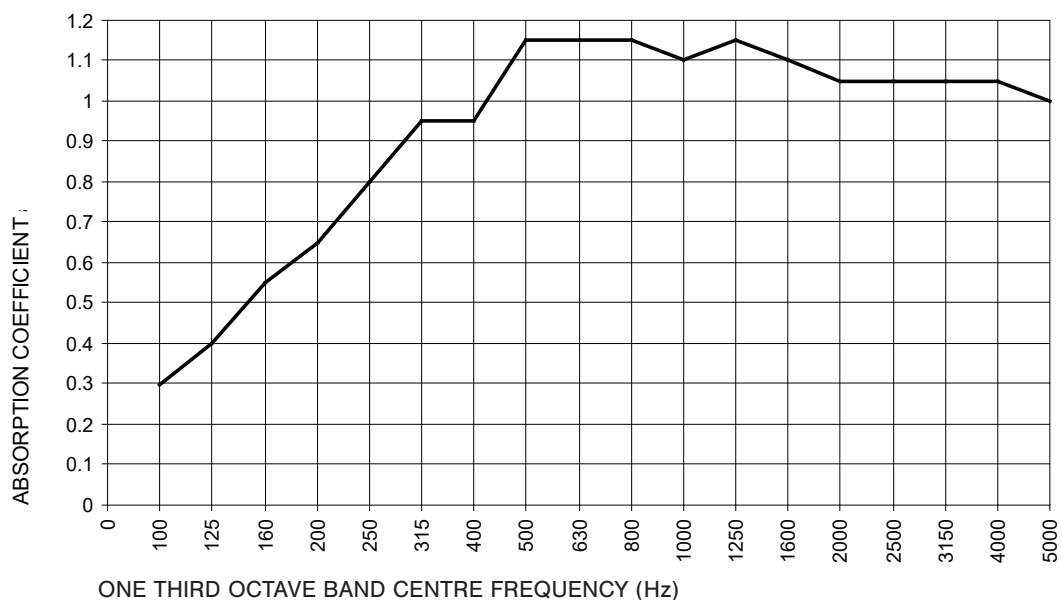

REFERENCE SA - 09

Performance Data

FREQUENCY (Hz)	100	125	160	200	250	315	400	500	630	800	1K	1.25K	1.6K	2K	2.5K	3.1K	4K	5K
ABSORPTION COEFFICIENT	.30	.40	.55	.65	.80	.95	.95	1.15	1.15	1.15	1.10	1.15	1.10	1.05	1.05	1.05	1.05	1.0