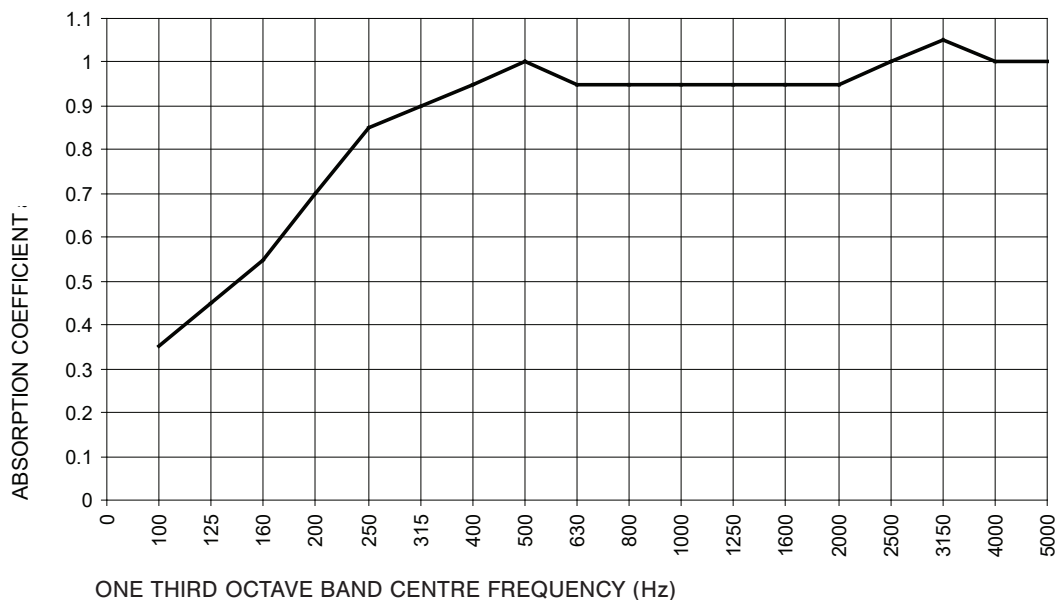

REFERENCE

SA - 08

Performance Data

FREQUENCY (Hz)	100	125	160	200	250	315	400	500	630	800	1K	1.25K	1.6K	2K	2.5K	3.1K	4K	5K
ABSORPTION COEFFICIENT	.35	.45	.55	.70	.85	.90	.95	1.0	.95	.95	.95	.95	.95	.95	1.0	1.05	1.0	1.0